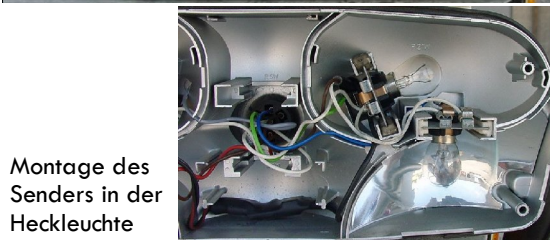

Montage des Senders in der Heckleuchte